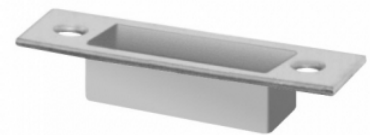

Model No Description	Model No Description	Model No Description
-------------------------	-------------------------	-------------------------

PF-HSMFSTP
Header Surface Mount
Free Swing Pivot

Available 605, 629, 630 Please Specify

PF-CDITP
Header Surface Mount
Free Swing Pivot

PF-HMWBTP
Header Mount Walking Beam Pivot

Available 605, 629, 630 Please Specify

PF-FSBP
Bottom Pivot (Free Swinging)

Available 605, 629, 630 Please Specify

PF-ADJBP
Adjustable Bottom Pivot

Available 605, 629, 630 Please Specify

PF-NALDPS
Dust Proof Strike For PF-NAL
(North American Style Lock)

Available 605, 629, 630 Please Specify

PF-ECFS
Easy Clean Floor Strike

Available 605, 629, 630 Please Specify