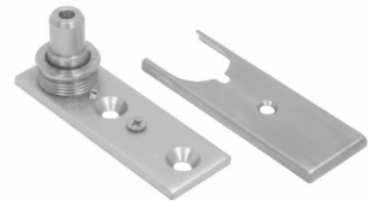

Model No Description	Model No Description	Model No Description
-------------------------	-------------------------	-------------------------

PF-HSMFSTP
Header Surface Mount
Free Swing Pivot

Available 605, 629, 630 Please Specify

PF-CDITP
Header Surface Mount
Free Swing Pivot

PF-HMWBTP
Header Mount Walking Beam Pivot

Available 605, 629, 630 Please Specify

PF-FSBP
Bottom Pivot (Free Swinging)

Available 605, 629, 630 Please Specify

PF-ADJBP
Adjustable Bottom Pivot

Available 605, 629, 630 Please Specify

PF-NALDPS
Dust Proof Strike For PF-NAL
(North American Style Lock)

Available 605, 629, 630 Please Specify

PF-ECFS
Easy Clean Floor Strike

Available 605, 629, 630 Please Specify