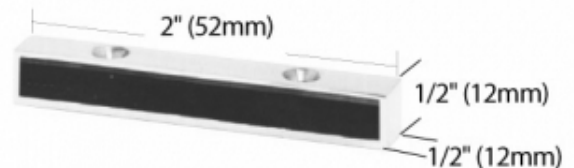

Available 605, 629, 630 Please Specify